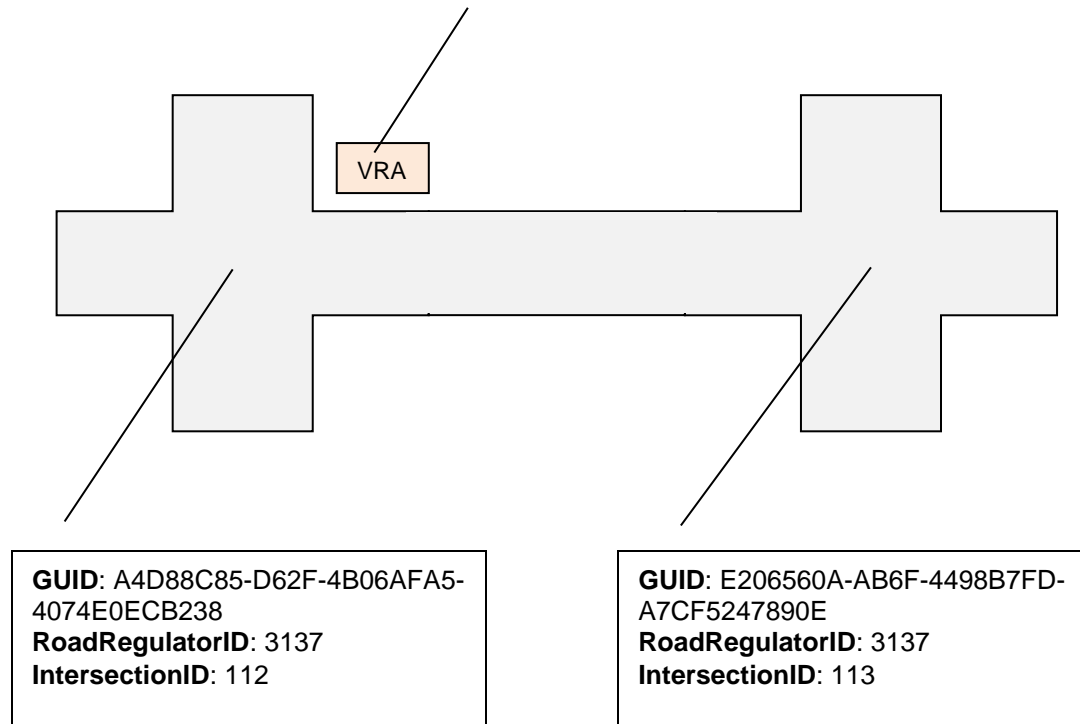

5.2 VRI met twee kruisingsvlakken in Zeist

GUID: 0189519B-9BFA-41AE-8DFC-4166E580CD2E

Appendix A

Lijst van wegbeheerders in Nederland op basis van <https://www.rijkswaterstaat.nl/apps/geoservices/rwsnl/searchdata.php?wegbeheerder>

Nr.	Beheerdertype	Naam	Telefoonnummer	Email	Link
1	gemeente	's-Hertogenbosch	(073)6155155	gemeente@s-hertogenbosch.nl	http://www.s-hertogenbosch.nl
2	gemeente	Aa en Hunze	140592	gemeente@aaenhunze.nl	http://www.aaenhunze.nl
3	gemeente	Aalburg	(0416)698700	gemeente@aalburg.nl	http://www.aalburg.nl
4	gemeente	Aalsmeer	(0297)387575	info@aalsmeer.nl	http://www.aalsmeer.nl
5	gemeente	Aalten	(0543)493333	gemeente@aalten.nl	http://www.aalten.nl
6	gemeente	Achtkarspelen	140511	gemeente@achtkarspelen.nl	http://www.achtkarspelen.nl
7	gemeente	Alblasserdam	14078	bestuurssecretariaat@alblasserdam.nl	http://www.alblasserdam.nl
8	gemeente	Albrandswaard	(010)5061111	info@albrandswaard.nl	http://www.albrandswaard.nl
9	gemeente	Alkmaar	14072	post@alkmaar.nl	http://www.alkmaar.nl
10	gemeente	Almelo	(0546)541111	Gemeente@almelo.nl	http://www.almelo.nl
11	gemeente	Almere	14036	info@almere.nl	http://www.almere.nl
12	gemeente	Alphen aan den Rijn	140172	gemeente@alphenaanandenrijn.nl	http://www.alphenaanandenrijn.nl
13	gemeente	Alphen-Chaam	(013)5086666	info@alphen-chaam.nl	http://www.alphen-chaam.nl
14	gemeente	Ameland	(0519)555555	info@ameland.nl	http://www.ameland.nl
15	gemeente	Amersfoort	14033	info@amersfoort.nl	http://www.amersfoort.nl
16	gemeente	Amstelveen	(020)5404911	gemeente@amstelveen.nl	http://www.amstelveen.nl
17	gemeente	Amsterdam	14020		http://www.amsterdam.nl/contact
18	gemeente	Apeldoorn	14055	gemeente@apeldoorn.nl	http://www.apeldoorn.nl
19	gemeente	Appingedam	140596	info@appingedam.nl	http://www.appingedam.nl
20	gemeente	Arnhem	0900-1809	DIV@arnhem.nl	http://www.arnhem.nl